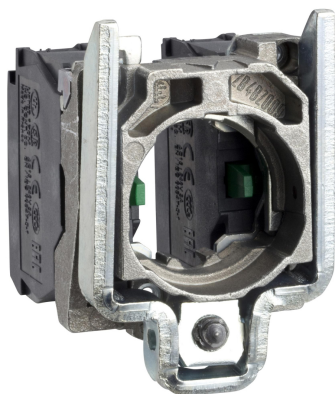

Datum: 30.05.2026

(slika je simbolična)

ZD4PA103 SCHNEIDER ELECTRIC

Kategorija: [Ne kategorizirano](#)

Zaloga: **Ni na zalogi**

[Pošljite povpraševanje](#)

Povpraševanje

x