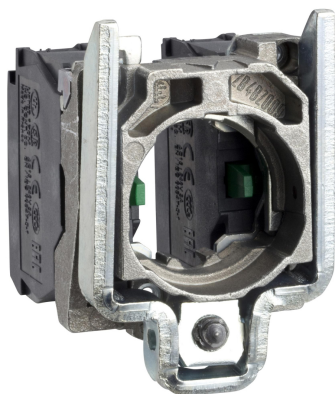

Datum: 19.04.2026

(slika je simbolična)

ZD4PA103 SCHNEIDER ELECTRIC

Kategorija: [Ne kategorizirano](#)

Zaloga: **Ni na zalogi**

[Pošljite povpraševanje](#)

Povpraševanje

x

ZD4PA103 SCHNEIDER ELECTRIC

Ime izdelka

Ime in priimek

Telefon *

E-mail *

Komentar

Izpolnite *

[Primerjaj z ostalimi Natisni ponudbo \(PDF\)](#)