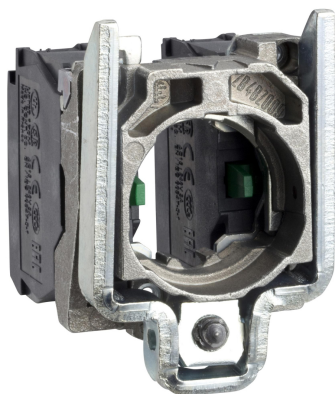

Datum: 30.05.2026

(slika je simbolična)

ZD4PA103 SCHNEIDER ELECTRIC

Kategorija: [Ne kategorizirano](#)

Zaloga: **Ni na zalogi**

[Pošljite povpraševanje](#)

Povpraševanje

x

ZD4PA103 SCHNEIDER ELECTRIC

Ime izdelka

Ime in priimek

Telefon *

E-mail *

Komentar

Izpolnite *

[Primerjaj z ostalimi Natisni ponudbo \(PDF\)](#)